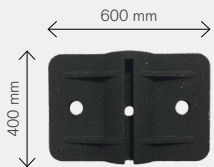

**Inschuifbaar reflecterend plaatje**

Kleur: geel  
 Materiaal: kunststof/rubber  
 Plooibaar: 90°  
 Glasreflectoren: 74 (37 per zijde)  
 Reflecteerbaarheid: EN 12899-3

**Bevestigingsplaatje**

Kleur: zwart  
 Materiaal: kunststof

## Swaro Miniflex

Plooibare reflector om op betonblokken te monteren

Dankzij deze reflectoren zijn betonblokken goed zichtbaar, ook in het donker. Worden ze toch aangereden, dan buigt de reflector 90° mee, zo hoeft u ze niet elke keer te vervangen.

Is dat door omstandigheden toch eens nodig, dan kunt u het reflecterend plaatje eenvoudig en snel vervangen, zonder schroeven.

Ze zijn uitermate geschikt om te monteren op betonblokken bij wegenwerken, wegversmallingen, versperringen, anti-parkeerelementen en allerlei andere aanrijdbeveiligingen.

### Eigenschappen

- 90° plooibaar bij aanrijding
- Eenvoudig te vervangen, zonder schroeven